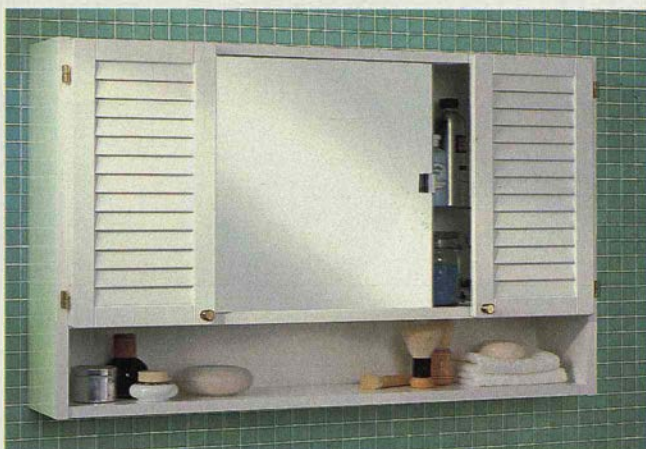

MYSINGEN badrumsskåp 825.- Lackerad spånskiva och polystyren. Hyllplan av härdat glas. Knoppar av massiv mässing. 80×54 cm, djup 17 cm.